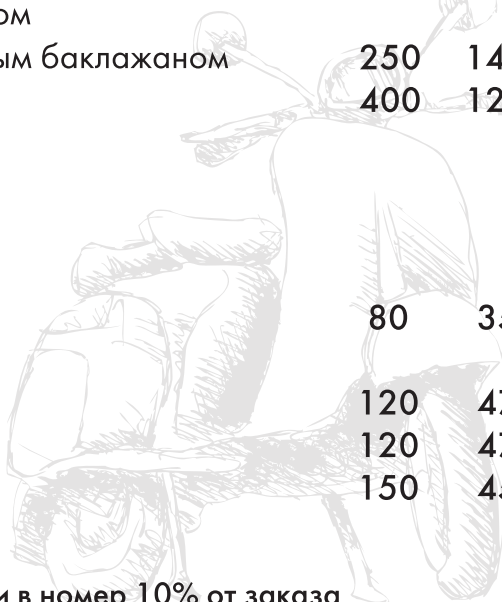

СУПЫ

	Вес (гр)	Цена (руб)
Из ягненка с чечевицей и томатами	300	670
Крем-суп капучино из лесных грибов	300	690

ПАСТА

Орзо с белыми грибами и трюфельным маслом	290	680
Спагетти с морепродуктами	350	950
Карбонара с беконом и перепелиным яйцом	320	750

ГОРЯЧЕЕ

Филе горбуши с припущенными овощами в зеленом масле	300	850
Котлета из кролика с картофельным пюре и шпинатом	300	730
Медальоны из телятины с печеным баклажаном	250	1450
Вонголе в сливочном соусе	400	1200

ДЕСЕРТЫ

Эклер шоколадный/фисташковый/соленая карамель	80	350
Малиновый йорши	120	470
Шоколадный трюфель	120	470
Медовик	150	450

стоимость доставки в номер 10% от заказа