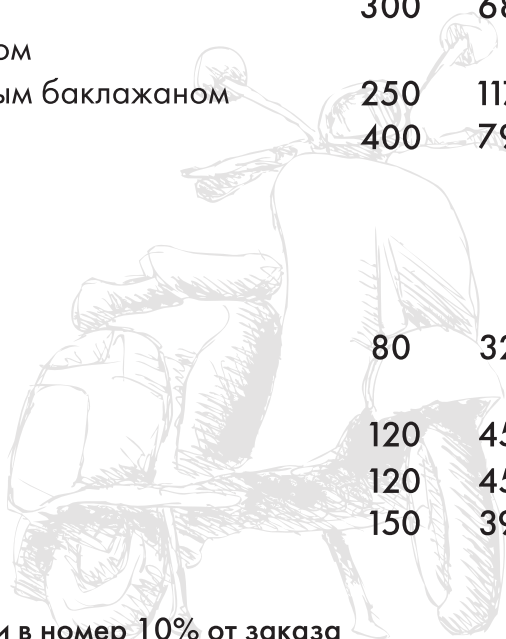

СУПЫ

	Вес (гр)	Цена (руб)
Из ягненка с чечевицей и томатами	300	610
Крем-суп капутино из лесных грибов	300	590

ПАСТА

Орзо с белыми грибами и трюфельным маслом	290	650
Спагетти с морепродуктами	350	890
Карбонара с беконом и перепелиным яйцом	320	670

ГОРЯЧЕЕ

Филе горбуши с припущенными овощами в зеленом масле	300	750
Котлета из кролика с картофельным пюре и шпинатом	300	680
Медальоны из телятины с печеным баклажаном	250	1170
Вонголе в сливочном соусе	400	790

ДЕСЕРТЫ

Эклер шоколадный/фисташковый/соленая карамель	80	320
Малиновый йорши	120	450
Шоколадный трюфель	120	450
Медовик	150	390

стоимость доставки в номер 10% от заказа